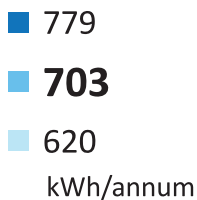

ENERGY

TOSHIBA

HWS-G1901CNRR-E

2017

812/2013