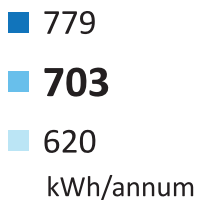

ENERGY

TOSHIBA

HWS-G1901CNXR-E

2017

812/2013