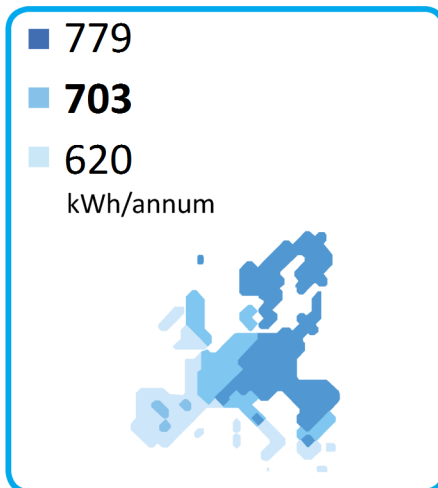

ENERG
енергия · ενεργεια

TOSHIBA

HWS-G1901ENXR-E

2017

812/2013