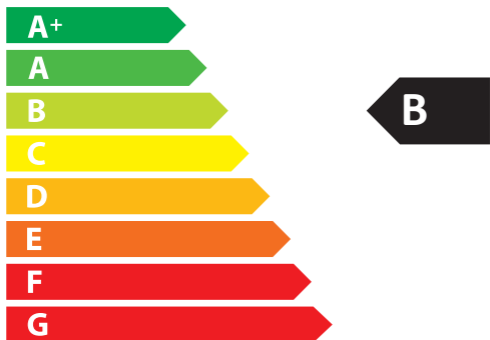

ENERG

енергия · ενεργεια

TOSHIBA

VN-U00151SY-E

43

dB

141 m³/h

ENERGIA · ЕНЕРГИЯ · ΕΝΕΡΓΕΙΑ · ENERGIJA · ENERGY · ENERGIE · ENERGI