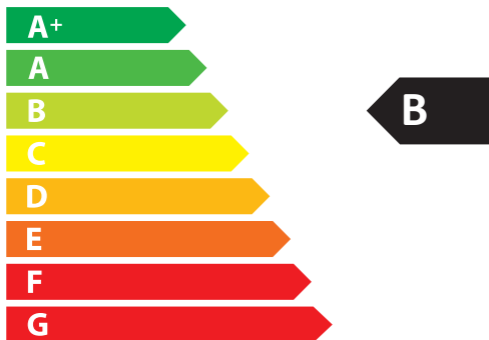

ENERG

енергия · ενεργεια

TOSHIBA

VN-U00351SY-E

49

dB

393 m³/h

ENERGIA · ЕНЕРГИЯ · ΕΝΕΡΓΕΙΑ · ENERGIJA · ENERGY · ENERGIE · ENERGI